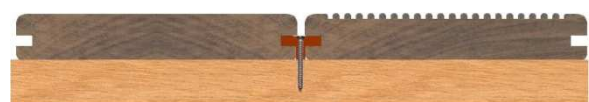

La Gamme des Lames de Terrasse **Ibermat** s'élargit :
8 essences, 3 systèmes de Fixation ainsi que 2 profils sont maintenant disponibles.

Essences disponibles :

Cumaru (Blond ou Rouge)

Garapa

Ipé

Maçaranduba

Muiracatiara

Sucupira

Doussié

Iroko

Profils et Systèmes de Fixation :

Profil Lisse ou Profil Antidérapant

Fixation Traditionnelle

Fixation par Clips

Fixation par Clips / Profil Incliné

Résistantes, sans entretien particulier, ces essences prendront au fil du temps une teinte gris argent. Une fois par an, l'application d'huile extérieure permettra de nourrir le bois, mais aussi de préserver sa couleur naturelle.